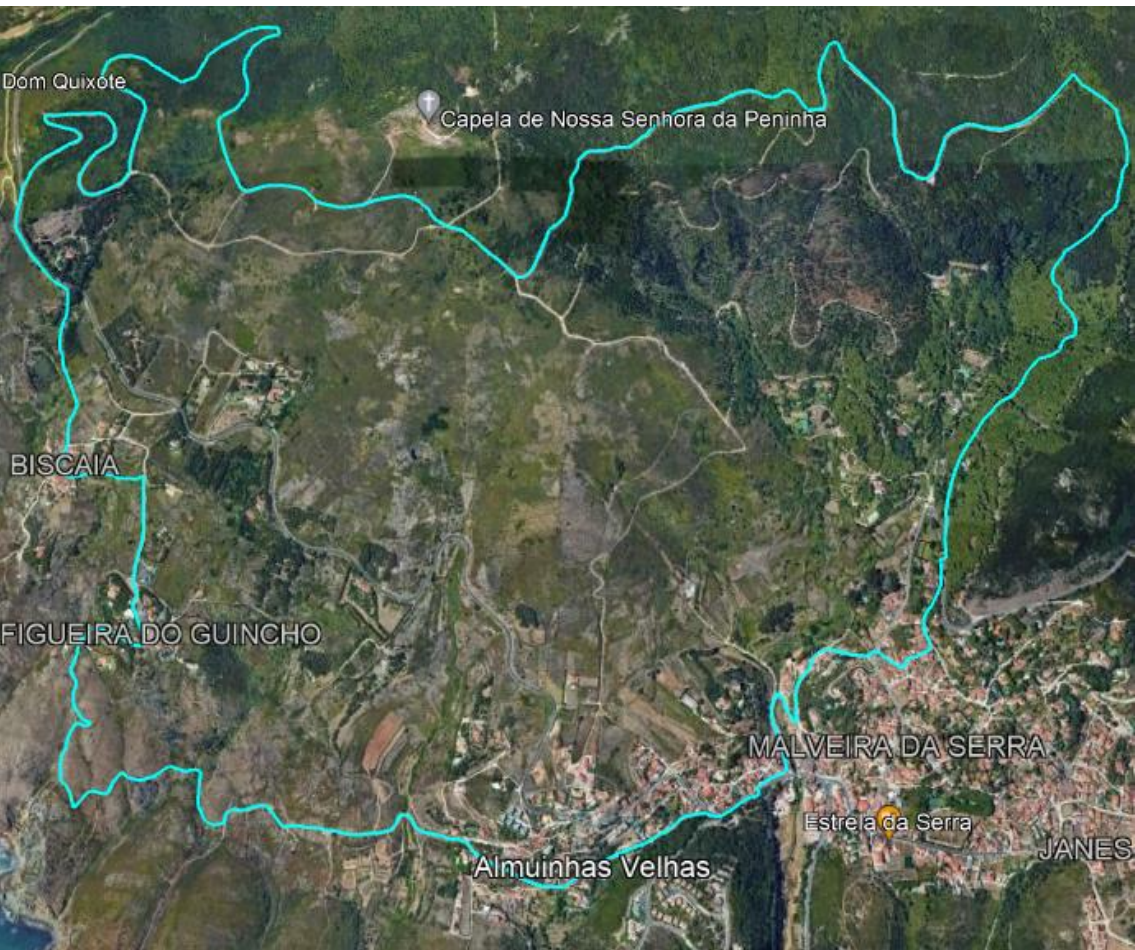

PR 3 CSC | ROTA DAS ALDEIAS

Neste percurso, desfrute a floresta das encostas sul da serra, deslumbre-se com as vistas panorâmicas da Capela de N.^a Sr.^a da Peninha e conheça as aldeias serranas da Malveira da Serra, Biscaia e Figueira do Guincho.

Enjoy the forest along the southern slopes of the mountain, be dazzled with panoramic views over the Chapel of Nossa Senhora da Peninha and discover the mountain villages of Malveira da Serra, Biscaia and Figueira do Guincho.

13 km 4h00 613 m - 613 m 8% Circular  Malveira da Serra
38° 45' 10.44" N
9° 26' 58.98" O

Dom Quixote

Capela de Nossa Senhora da Peninha

BISCAIA

FIGUEIRA DO GUINCHO

MALVEIRA DA SERRA

Almuinhas Velhas

Estrela da Serra