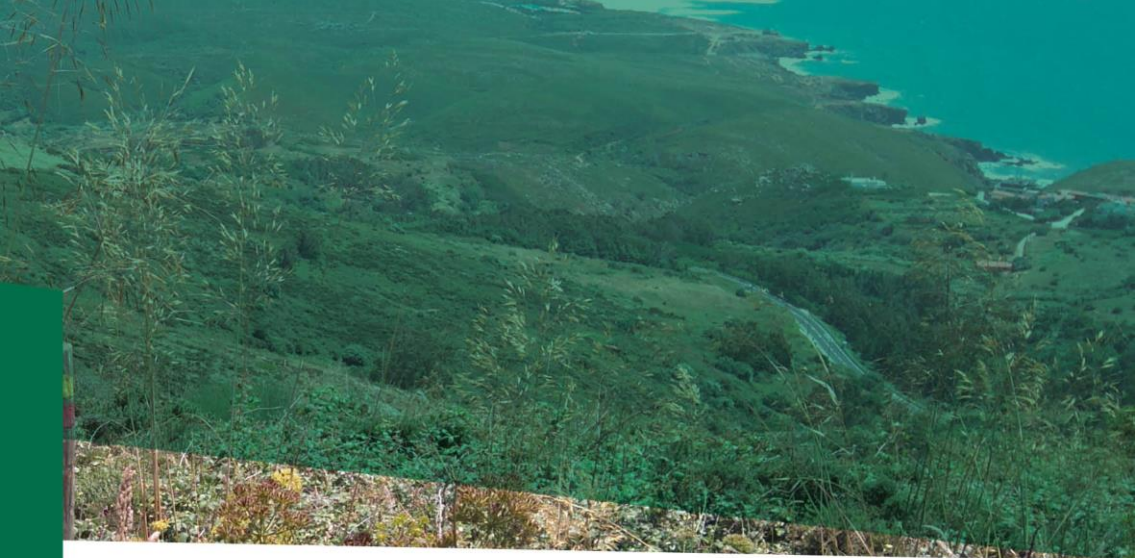

PR 3 CSC | ROTA DAS ALDEIAS

Neste percurso, desfrute a floresta das encostas sul da serra, deslumbre-se com as vistas panorâmicas da Capela de N.^a Sr.^a da Peninha e conheça as aldeias serranas da Malveira da Serra, Biscaia e Figueira do Guincho.

Enjoy the forest along the southern slopes of the mountain, be dazzled with panoramic views over the Chapel of Nossa Senhora da Peninha and discover the mountain villages of Malveira da Serra, Biscaia and Figueira do Guincho.

13 km 4h00 613 m - 613 m 8% Circular  Malveira da Serra
38° 45' 10.44" N
9° 26' 58.98" O

Dom Quixote

Capela de Nossa Senhora da Peninha

BISCAIA

FIGUEIRA DO GUINCHO

MALVEIRA DA SERRA

Almuinhas Velhas

Estrela da Serra